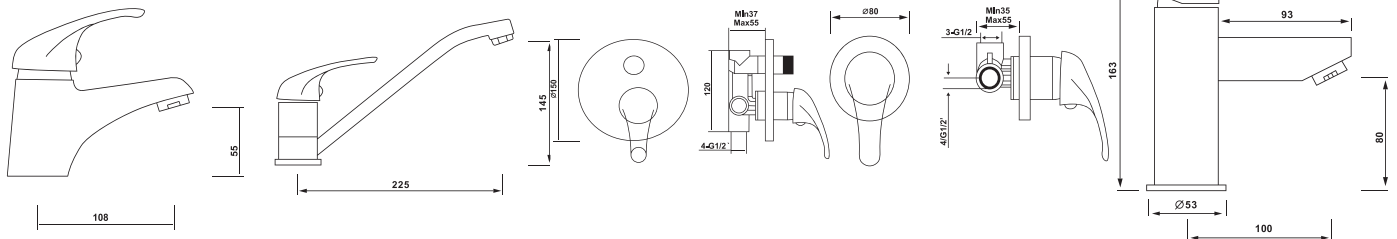

Tapware Specifications

Prezzo Basin Mixer

(OK-101000009)

Prezzo Sink Mixer

(OK-101011508)

Prezzo Bath/Shower Diverter Mixer

(OK-101900106)

Prezzo Bath or Shower mixer

(OK-101900107-1)

Perno Basin Mixer

(OK-108001109)